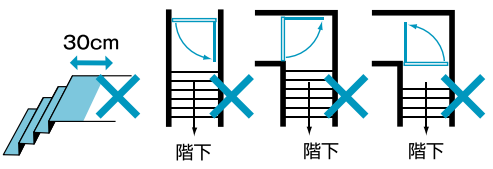

⚠ 階段上での取付け禁止事項

階段や段差の降り口に設置する場合、以下の取付け方は危険ですから絶対にしないでください。

- ●階上や段差の降り口から30cm以内、また、階段の途中には絶対に設置しないでください。
- ●階下側へ扉が開く取付けは禁止。
- ●扉を開けると廊下をふさぐ取付けは禁止。