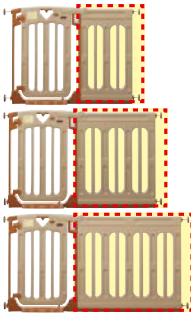

※取寄せ商品についてはP.869をご一読の上、ご注文をお願いします。

⚠使用上の注意

●階段上では使用できません。

別売 91cm以上の間口の場合にも

S

ワイドパネルで対応可能!

M

L

XL

取寄せ商品 日本育児 スマートゲイトII専用ワイドパネル

| 商品コード    | サイズ | 対応間口      | 価格              |
|----------|-----|-----------|-----------------|
| 477-0402 | S   | 91~115cm  | 1台 7,000円(税抜き)  |
| 477-0403 | M   | 115~139cm | 1台 9,400円(税抜き)  |
| 477-0404 | L   | 139~163cm | 1台 12,000円(税抜き) |
| 477-0405 | XL  | 163~187cm | 1台 14,500円(税抜き) |