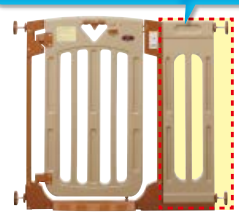

■開閉は片手で簡単。

手で確実にロックする安心ロックスイッチ

ドアを開けたまま留められるスルツィドア

幅木の段差にじゃまされない取付け2ポジション

つまづきを軽減するステップカバー

取寄せ商品 日本育児

スマートゲイト II 477-0410

1台 14,800円(税抜き)

- ●サイズ(約): 本体/幅62×高さ91×奥行3.5cm、拡張フレーム/幅8×高さ87×奥行3.5cm
- ●対応間口: 67~91cm(拡張フレーム2本使用)
- ●重量: 約6kg ●付属品: 拡張フレーム2本

運賃 3,000円/一式。(北海道・沖縄・離島を除く)

代引不可 お支払い方法が「代引き」のお客様は事前振込みをお願いします。

納期 標準納期 3~6日(メーカー直送)

※取寄せ商品についてはP.869をご一読の上、ご注文をお願いします。

⚠使用上の注意

●階段上では使用できません。

別売 91cm以上の間口の場合にも

S

ワイドパネルで対応可能!